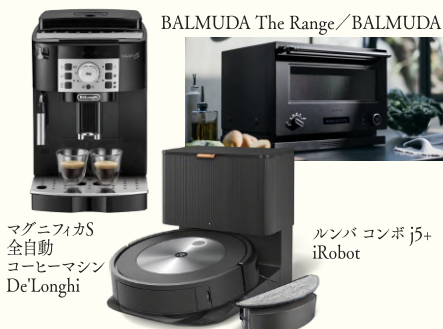

### 人気家電セット コース 30万円相当

マグニフィカS  
全自動  
コーヒーマシン  
De'Longhi

ルンバ コンボ j5+  
iRobot

※レンジとコーヒーマシンはブラックとホワイトからどちらかをお選びいただけます。※写真はimageです。小物・雑貨類などは含まれません。

新居に嬉しいおしゃれな家具